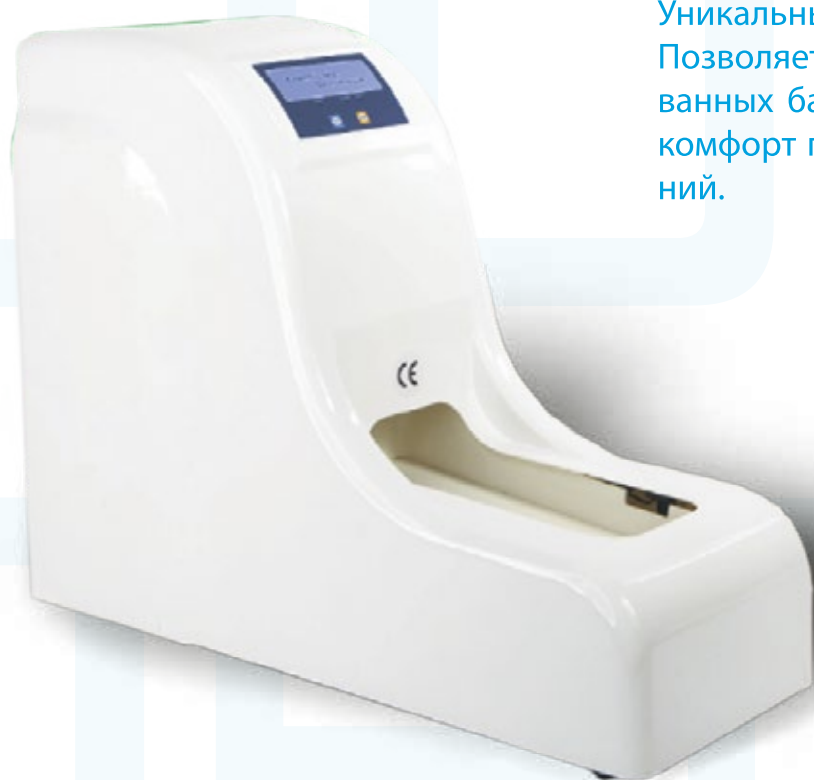

усовершенствованный механизм

Габариты аппарата (ВхШхГ): 48x30x65 см
Вес: 11,5 кг

bp

boot-раск

MINI

с выдвижной регулируемой по наклону ручкой

Особенности:

удобная выдвижная ручка с регулировкой по наклону

отображение на экране количества оставшихся бахил

усовершенствованный механизм

Габариты аппарата (ВхШхГ): 38x27x56 см
Вес: 9,5 кг

Автомат для снятия бахил

Уникальный, не имеющий аналогов аппарат. Позволяет не пачкать руки при снятии использованных бахил. Поддерживает чистоту и создает комфорт при посещении медицинских учреждений.

Габариты аппарата (ВхШх Гх): 64х31х80 см
Вес: 16 кг

boot-рАСК

Кассета с бахилами для аппаратов MINI / COMPACT-LR / STANDARD / NEO

Время замены кассеты: 10 секунд

Количество бахил в кассетах: 200шт.(100 пар) / 100шт.(50 пар).