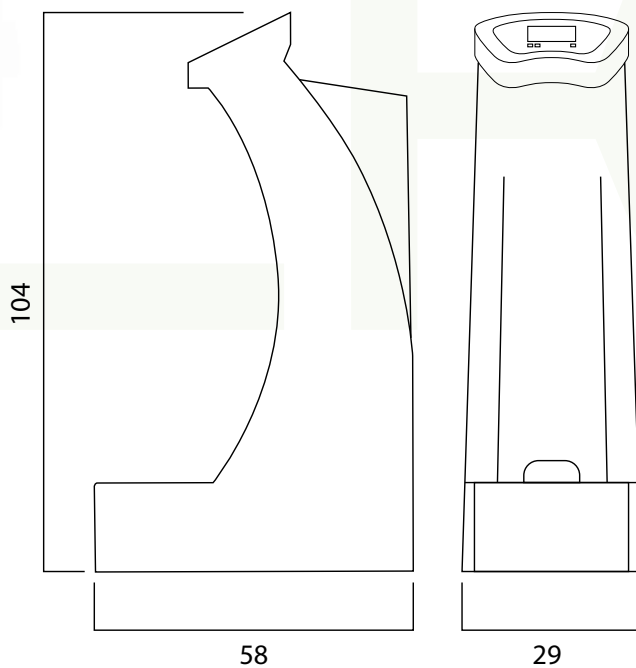

часы, таймер включения и выключения аппарата

стильный дизайн, три цветовых решения

Габариты аппарата (ВхШхГ): 33x44,5x80 см
Вес: 21 кг

bp

boot-pack

STANDARD-NEO

с голосовой инструкцией на русском языке

Особенности:

голосовая инструкция по использованию

ЖК-дисплей с выводом пошаговой инструкции

отображение на дисплее количества оставшихся бахил

дизайн в стиле HI-TECH

усовершенствованный механизм

Габариты аппарата (ВхШхГ): 104x29x58 см
Вес: 12.7 кг