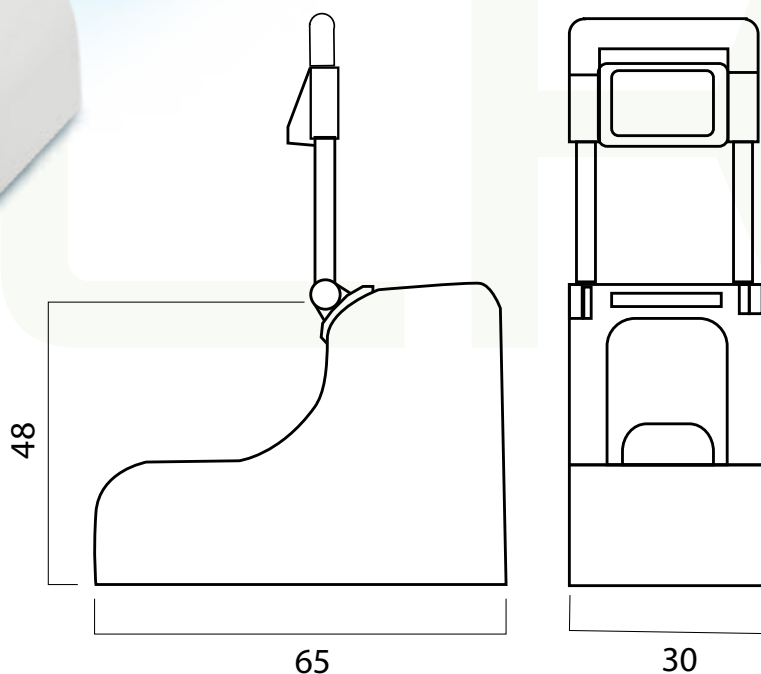

boot-pack

STANDARD-L

с выводом пошаговой инструкции на дисплей

Особенности:

ЖК-дисплей с выводом пошаговой инструкции

отображение количества оставшихся бахил

закрытый отсек для кассеты с бахилами

Габариты аппарата (ВхШхГ): 95x30x80 см
Вес: 23.5 кг

bp

boot-rack

COMPACT-LR

с ЖК-дисплеем и складной ручкой

Особенности:

ЖК-дисплей с выводом пошаговой инструкции

выдвижная регулируемая по наклону ручка

отображение на дисплее количества оставшихся бахил

усовершенствованный механизм

Габариты аппарата (ВхШхГ): 48x30x65 см
Вес: 11,5 кг

bp

boot-раск

MINI

с выдвижной регулируемой по наклону ручкой

Особенности:

удобная выдвижная ручка с регулировкой по наклону