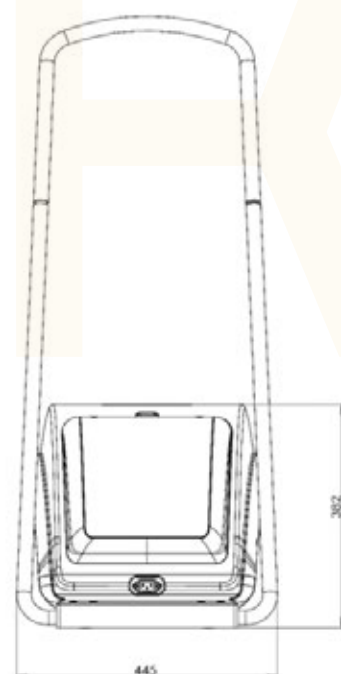

отображение на дисплее количества оставшихся бахил

9 уровней регулировки температуры

часы, таймер включения и выключения аппарата

Габариты аппарата (ВхШхГ): 38,2x44,5x72 см
Вес: 22.8 кг

bp

boot-PAK

THERMO

THERMO PRO