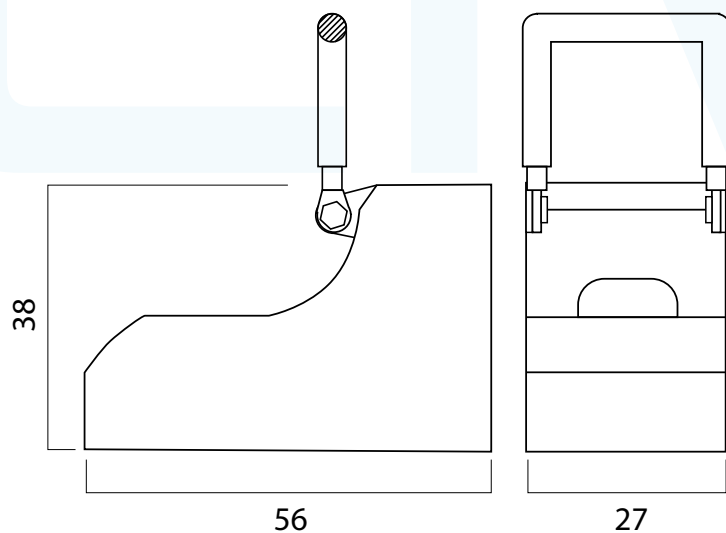

bp

boot-rack

COMPACT-LR

с ЖК-дисплеем и складной ручкой

Особенности:

ЖК-дисплей с выводом пошаговой инструкции

выдвижная регулируемая по наклону ручка

отображение на дисплее количества оставшихся бахил

усовершенствованный механизм

Габариты аппарата (ВхШхГ): 48x30x65 см
Вес: 11,5 кг

bp

boot-раск

MINI

с выдвижной регулируемой по наклону ручкой

Особенности:

удобная выдвижная ручка с регулировкой по наклону

отображение на экране количества оставшихся бахил

усовершенствованный механизм

Габариты аппарата (ВхШхГ): 38x27x56 см
Вес: 9,5 кг

Автомат для снятия бахил

Уникальный, не имеющий аналогов аппарат. Позволяет не пачкать руки при снятии использованных бахил. Поддерживает чистоту и создает комфорт при посещении медицинских учреждений.