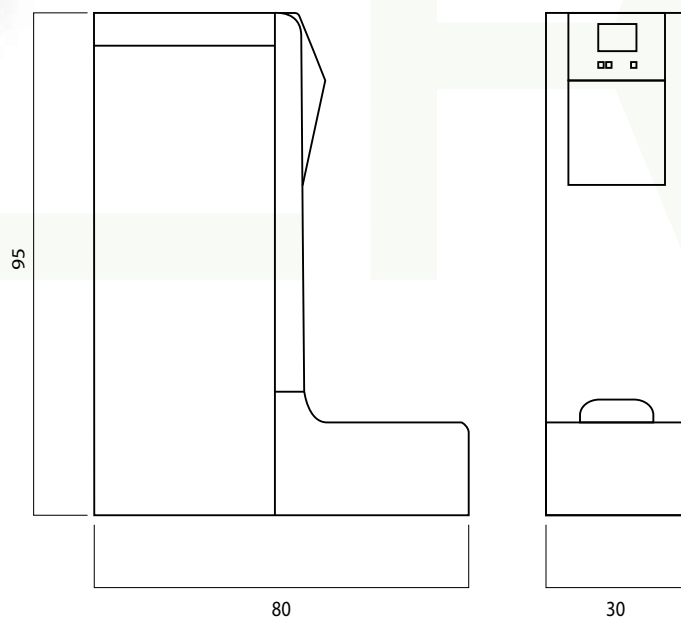

голосовая инструкция по использованию

ЖК-дисплей с выводом пошаговой инструкции

отображение на дисплее количества оставшихся бахил

дизайн в стиле HI-TECH

усовершенствованный механизм

Габариты аппарата (ВхШхГ): 104x29x58 см
Вес: 12.7 кг

boot-pack

STANDARD-L

с выводом пошаговой инструкции на дисплей

Особенности:

ЖК-дисплей с выводом пошаговой инструкции

отображение количества оставшихся бахил

закрытый отсек для кассеты с бахилами

Габариты аппарата (ВхШхГ): 95x30x80 см
Вес: 23.5 кг

bp

boot-rack

COMPACT-LR

с ЖК-дисплеем и складной ручкой

Особенности:

ЖК-дисплей с выводом пошаговой инструкции

выдвижная регулируемая по наклону ручка

отображение на дисплее количества оставшихся бахил

усовершенствованный механизм

Габариты аппарата (ВхШхГ): 48x30x65 см
Вес: 11,5 кг

bp

boot-раск

MINI

с выдвижной регулируемой по наклону ручкой

Особенности:

удобная выдвижная ручка с регулировкой по наклону