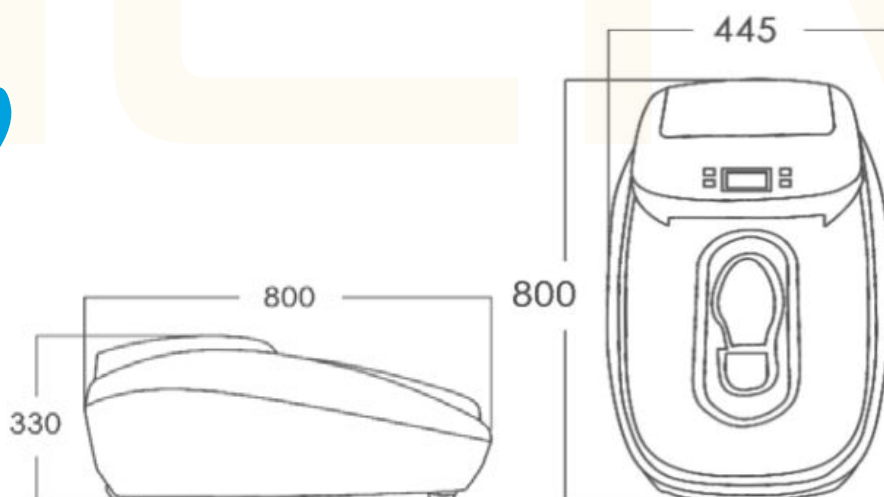

9 уровней регулировки температуры

часы, таймер включения и выключения аппарата

увеличенная вместимость

Габариты аппарата (ВхШхГ): 38,2x44,5x77,8 см
Вес: 23кг

br

boot-PAK

THERMO

Цвет:

часы, таймер включения и выключения аппарата

стильный дизайн, три цветовых решения

Габариты аппарата (ВхШхГ): 33x44,5x80 см
Вес: 21 кг

bp

boot-pack

STANDARD-NEO

с голосовой инструкцией на русском языке

Особенности: