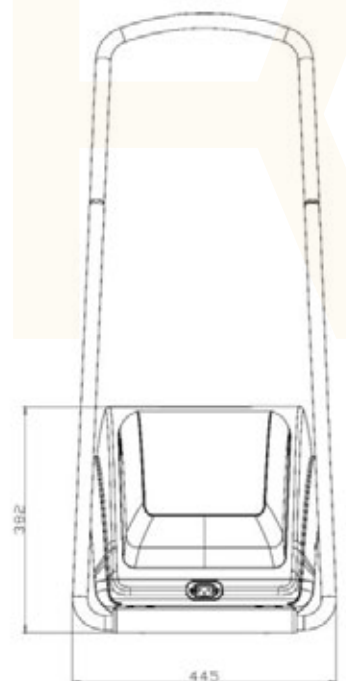

отображение на дисплее количества оставшихся бахил

9 уровней регулировки температуры

часы, таймер включения и выключения аппарата

Габариты аппарата (ВхШхГ): 38,2x44,5x72 см
Вес: 22.8 кг

bp

boot-PAK

THERMO

THERMO PRO

9 уровней регулировки температуры

часы, таймер включения и выключения аппарата

увеличенная вместимость

Габариты аппарата (ВхШхГ): 38,2x44,5x77,8 см
Вес: 23кг

br

boot-PAK

THERMO

Цвет: