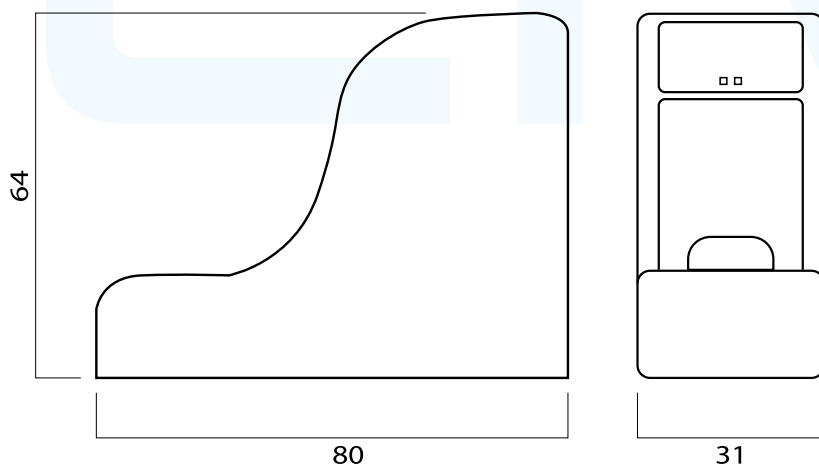

Габариты аппарата (ВхШх Гх): 64х31х80 см
Вес: 16 кг